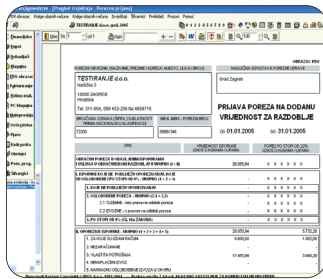

▲ Ispis PDV obrasca

mišljenju najjači adut. Riječ je o help datoteci i audio/video uputama. Niti jedan drugi testirani program ne nudi tako impresivan sustav pomoći, gdje možete pronaći vrlo detaljne upute o radu s programom, ali i o samom radu u računovodstvu.

Ako ste potpuni laik i tek počinjete s radom u računovodstvu, postoji jako velik broj stvari koje biste mogli naučiti iz pomoći ovog programa. Kao da to nije dovoljno, autori programa su se potrudili i snimili pet sati audio/video uputa u kojima detaljno prolaze sve elemente programa, a dotiču se i računovodstvenog poslovanja općenito, poslovne prakse i objašnjenja zašto su neke stvari napravili u programu.

Ovaj program bez sumnje zaslužuje najvišu ocjenu od svih ispitanih programa. Ergonomija,